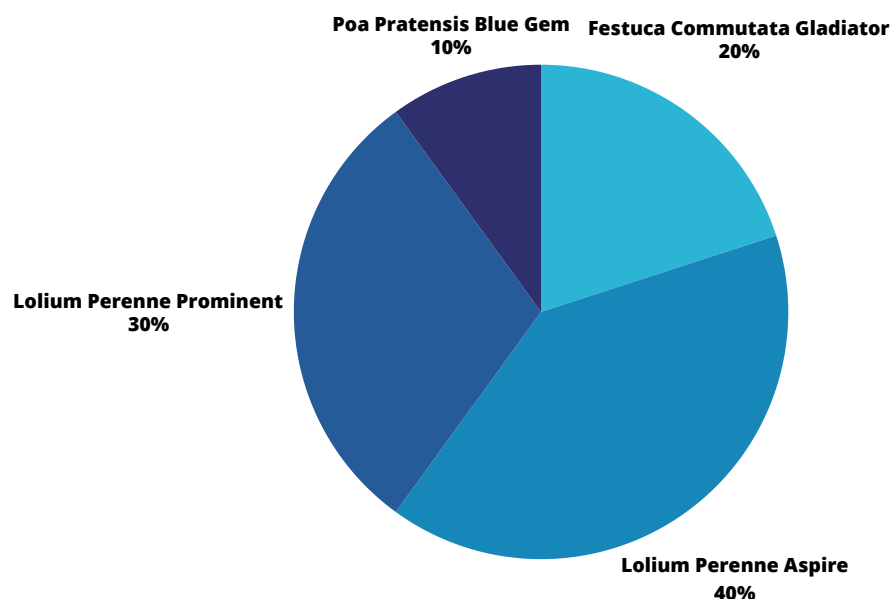

BLUE STAR

BLUE LINE a foglia fine

Blue Star è un miscuglio composto da varietà ampiamente testate e riconosciute a livello nazionale. Composto da tre differenti specie, consente di realizzare un tappeto erboso meravigliosamente fine con maggiore resistenza alle malattie e alle basse temperature.

CARATTERISTICHE

- Buona rapidità di insediamento
- Foglia fine e resistente
- Alta densità di germogli
- Elevata resistenza alle malattie fungine
- Tollerante al taglio basso
- Eccellente colore invernale ed estivo

Dose di semina	30 gr/mq
Altezza taglio	4/5 cm
Periodo	da febbraio a novembre

Scatola	Kg. 1
Sacchetto	Kg. 3
Sacco	Kg. 10

Blue Gem Kentucky Bluegrass is a synergy of poa pratensis and poa arachnifera. This is the result of Columbia River Seed and Novel Ag Inc. commitment to the overall improvement of Kentucky Bluegrass for turf. Superior seedling vigor, disease resistance and summer turf performance are exhibited in **Blue Gem**.