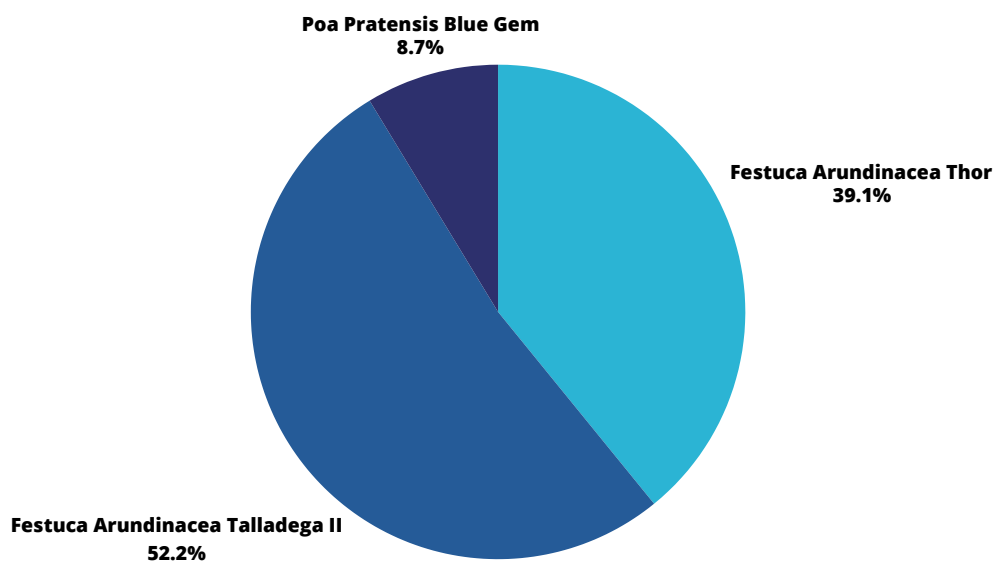

BLUE STAR ARUNDINACEA

BLUE LINE a foglia robusta

Blue Star Arundinacea è una miscela tradizionale di altissima qualità composta dalle migliori essenze presenti sul mercato mondiale. Il mix di Festuca arundinacea e Poa pratensis, certificate SOD, è **ideale per giardini di pregio o per produttori di tappeto a rotoli.**

Dose di semina	40 gr/mq
Altezza taglio	4/5 cm
Periodo	da marzo ad ottobre

Scatola	Kg. 1
Sacchetto	Kg. 3
Sacco	Kg. 10

THOR is a top performing variety based on the 2012 NTEP National Tall Fescue Test data collected from 2013-2017. THOR is a top rated variety in all regions due to its superior disease resistance, good performance in drought conditions, excellent color, early spring green up and year round density. Its lineage includes past top performing varieties.

Blue Gem Kentucky Bluegrass is a synergy of poa pratensis and poa arachnifera. This is the result of Columbia River Seed and Novel Ag Inc. commitment to the overall improvement of Kentucky Bluegrass for turf. Superior seedling vigor, disease resistance and summer turf performance are exhibited in **Blue Gem**.