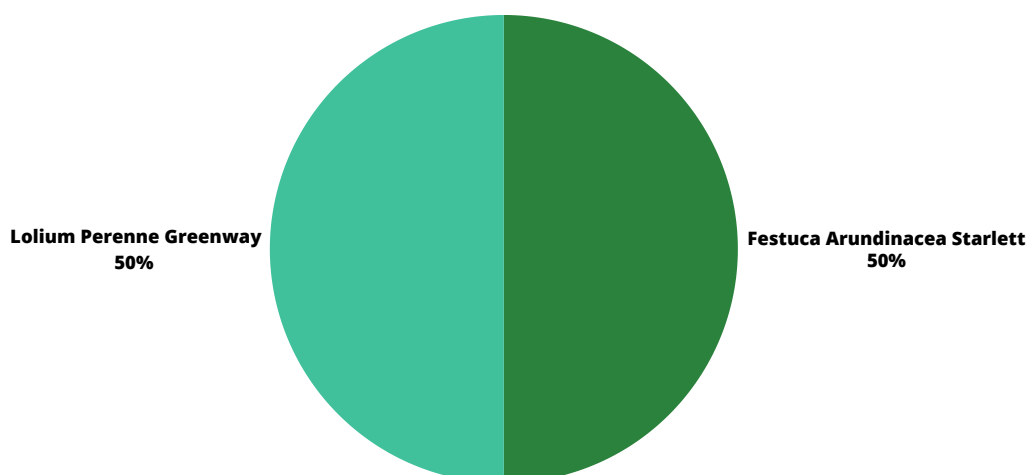

CARATTERISTICHE

- Tollerante alla siccità e all'ombra
- Basso esigenze nutrizionali
- Tagli ridotti
- Buona stabilizzazione del suolo
- Produce un manto erboso denso e attraente

Dose di semina

40 gr/mq

Altezza taglio

4/5 cm

Periodo

da febbraio a novembre