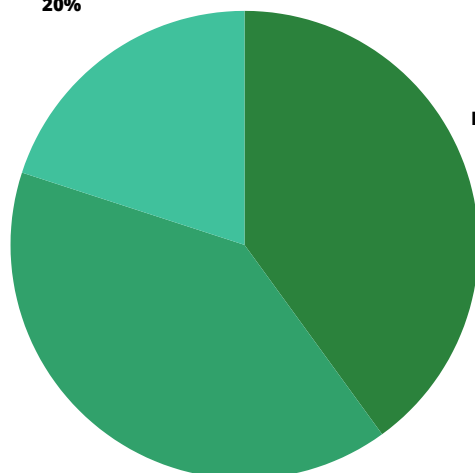

30 gr/mq

**Altezza taglio**

2/4 cm

**Periodo**

da febbraio a novembre

**Poa Pratensis Aviator II**  
20%

**Lolium Perenne Greenway**  
40%

**Lolium Perenne Esquire**  
40%

**Sacco**

**Kg. 10**