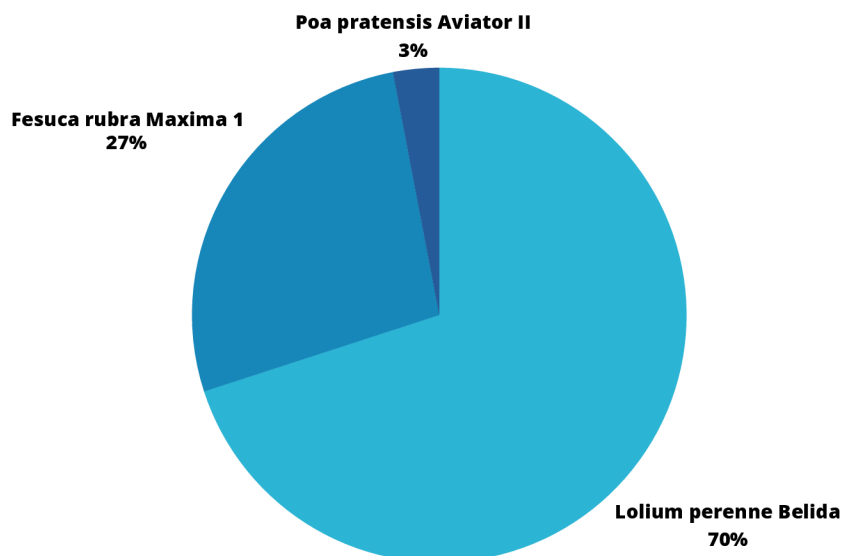

CARATTERISTICHE:

- **Manutenzione minima:** Richiede cure ridotte, con una buona tolleranza a irrigazioni limitate e tagli poco frequenti.
- **Adattabilità:** Si sviluppa bene in terreni mediamente fertili, suoli compatti e aree esposte a pieno sole o a ombra leggera.

Dose di semina

30 gr/mq

Altezza di taglio

4/5 cm

Periodo

da febbraio a novembre

Sacco

Kg. 10